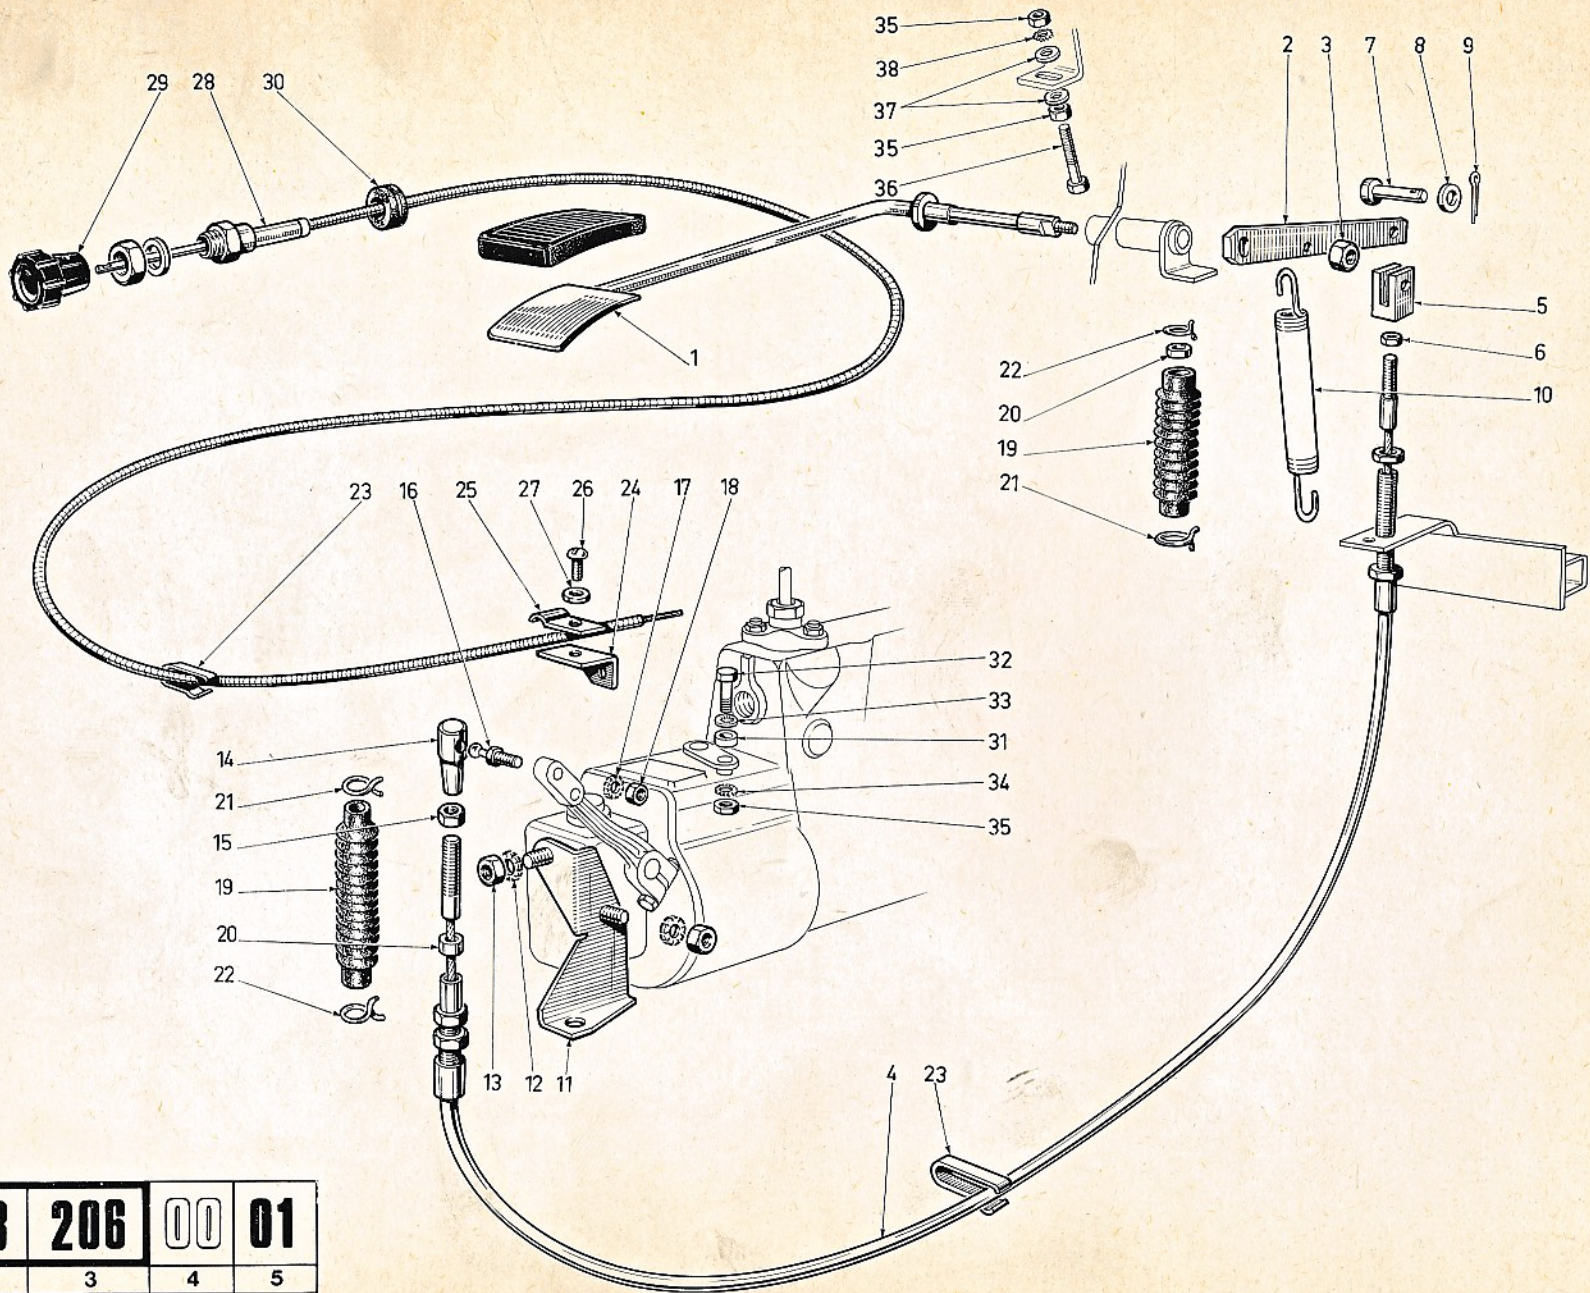

1

2

3

4

5

00

01

Commande d'accélérateur, stop moteur .....  
*Accelerateur control linkage and engine cut-off control*  
*Gasregulierung und Bremsbetätigung*

7	N° PIÈCE	PART N°	TEIL Nr.
8	DÉSIGNATION	DESIGNATION	BESCHRIFTUNG
9	QUANTITÉ	QUANTITY	MENGE
10	CODE OBSERVATIONS	CODE OF OBSERV.	ANMERKUNGEN KODE
11	DÉTAILS OBSERVATIONS	DETAILS OF OBSERV.	ANMERKUNGEN BEDEUT.

<b>00</b>	<b>43</b>	<b>206</b>	<b>00</b>	<b>01</b>
1	2	3	4	5

6	7	8	9	10
1	61665885	PEDALE ASS	1	
2	61235534	LEVIER	1	
3	61801354	ECROU	1	
4	61238232	CABLE	1	
5	61224413	CHAPE	1	
6	61801010	CONTRE ECROU	1	
7	61209757	AXE	1	
8	61815003	RONDELLE	1	
9	61819905	GOUPILLE	1	
10	61701040	RESSORT	1	
11	61226926	ARRET GAINÉ	1	
12	61815305	RONDELLE	1	
13	61801064	ECROU	1	
14	61224417	BOITE A ROTULE	1	
15	61801010	ECROU	1	
16	61224421	ROTULE	1	
17	61815303	RONDELLE	1	
18	61801010	ECROU	1	
19	61250739	SOUFFLET	2	
20	61250845	BAGUE	2	
21	61250846	CLIPS	2	
22	61250740	CLIPS	2	
23	61701265	AGRAFE	2	
24	61575180	EQUERRE	1	
25	61205514	PATTE	1	

10	11

6	7	8	9	10
26	61400431	VIS	1	
27	61815301	RONDELLE	1	
28	61669652	TIRETTE	1	
29	61250767	BOUTON	1	
30	61101292	PASSE FIL	1	
31	61574716	ENTRETOISE	1	
32	61520162	VIS	1	
33	61815301	RONDELLE	1	
34	61815330	RONDELLE	1	
35	61801061	ECROU	2	
36	61803113	VIS	1	
37	61815039	RONDELLE	2	
38	61815305	RONDELLE	1	